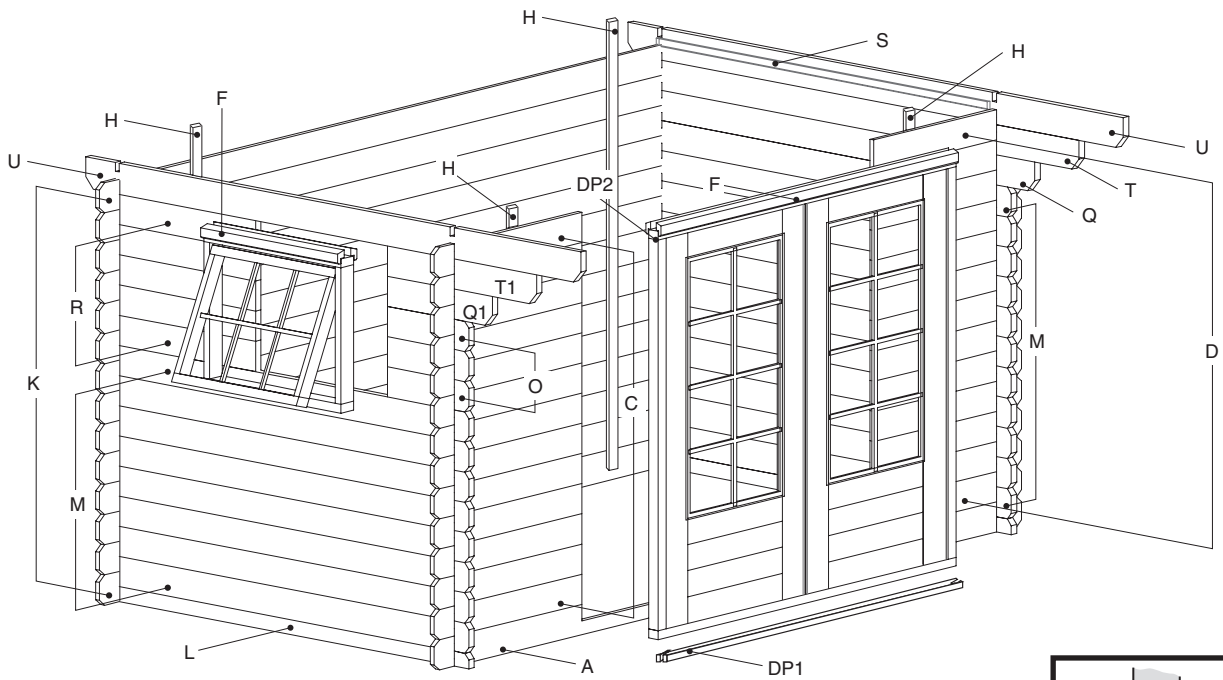

BLOKHUT | GARTENHAUS | ABRI  
 CABIN | CASSETTA DA GIARDINO  
 CABAÑA DE TRONCOS | FRITIDSHUS

28 mm - 296 x 296 cm

0065

Alle afmetingen bij benadering | Alle Maße sind ungefähre Abmessungen | Tous les mesures sont indicatives | All dimensions are approximate  
 Alle mål er cirka-mål | Tutte le misure sono approssimative | Todas las medidas son aproximadas