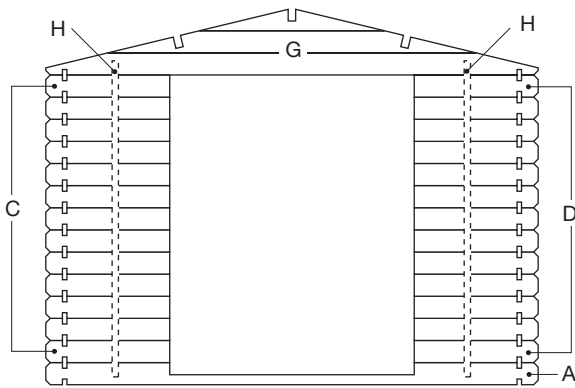

2 x

Z1  
16 mtr.

4 x 3.860 mm

1.000 mm

BLOKHUT | GARTENHAUS | ABRI  
 CABIN | CASSETTA DA GIARDINO  
 CABAÑA DE TRONCOS | FRITIDSHUS

28 mm - 296 x 296 cm

**0065**

1