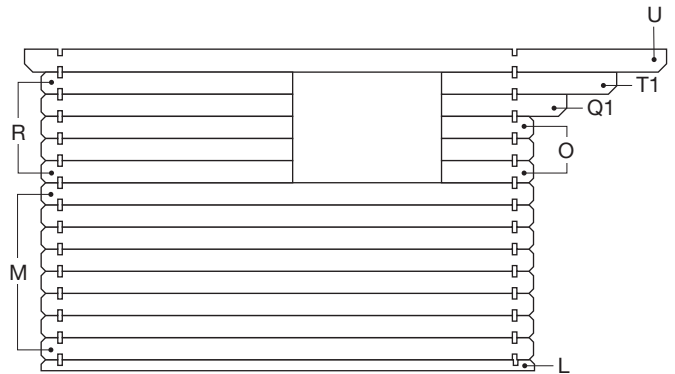

BLOKHUT | GARTENHAUS | ABRI
CABIN | CASSETTA DA GIARDINO
CABAÑA DE TRONCOS | FRITIDSHUS

28 mm - 296 x 296 cm

0065

1

2

3

4

Alle afmetingen bij benadering | Alle Maße sind ungefähre Abmessungen | Tous les mesures sont indicatives | All dimensions are approximate
Alle mål er cirka-mål | Tutte le misure sono approssimative | Todas las medidas son aproximadas