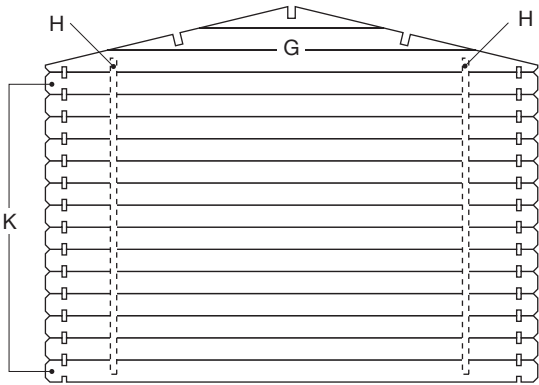

BLOKHUT | GARTENHAUS | ABRI
CABIN | CASSETTA DA GIARDINO
CABAÑA DE TRONCOS | FRITIDSHUS

28 mm - 296 x 296 cm

0065

1

2

3

4

Alle afmetingen bij benadering | Alle Maße sind ungefähre Abmessungen | Tous les mesures sont indicatives | All dimensions are approximate
Alle mål er cirka-mål | Tutte le misure sono approssimative | Todas las medidas son aproximadas