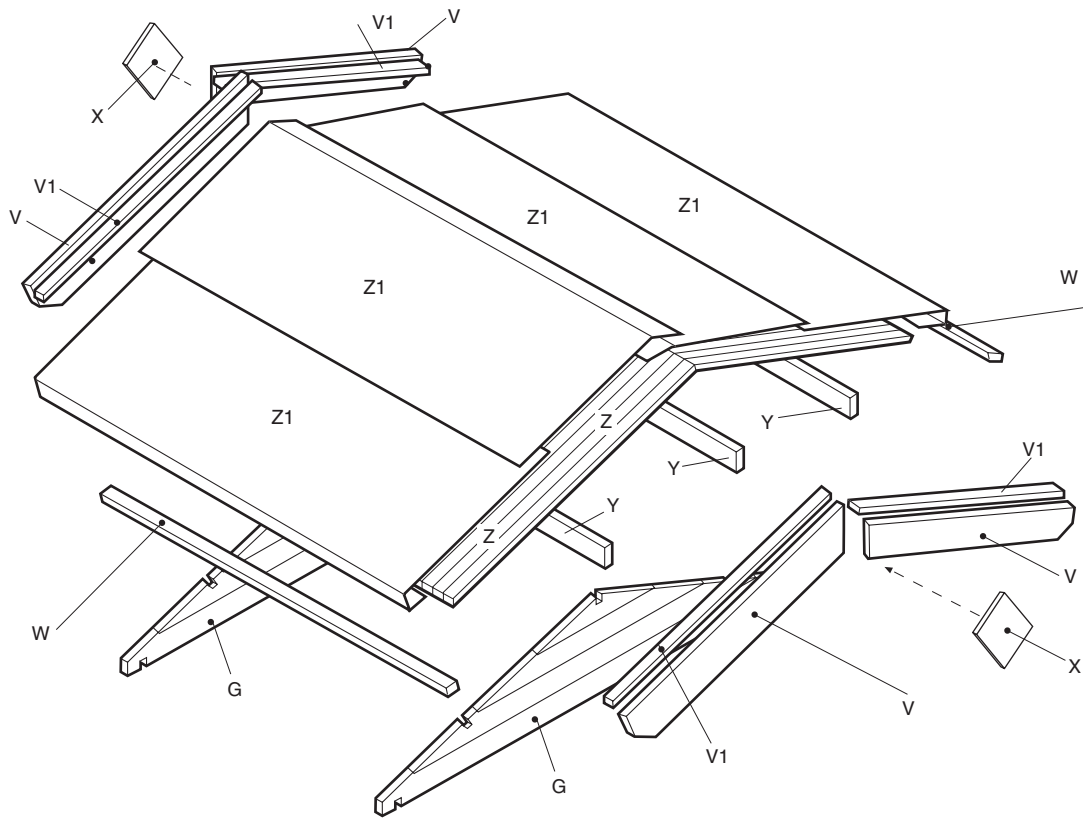

BLOKHUT | GARTENHAUS | ABRI  
 CABIN | CASSETTA DA GIARDINO  
 CABAÑA DE TRONCOS | FRITIDSHUS

28 mm - 296 x 296 cm

0065

Alle afmetingen bij benadering | Alle Maße sind ungefähre Abmessungen | Tous les mesures sont indicatives | All dimensions are approximate  
 Alle mål er cirka-mål | Tutte le misure sono approssimative | Todas las medidas son aproximadas