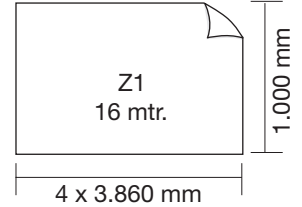

# 0065

28 mm - 296 x 296 cm

BLOKHUT | GARTENHAUS | ABRI  
 CABIN | CASSETTA DA GIARDINO  
 CABAÑA DE TRONCOS | FRITIDSHUS

28 mm - 296 x 296 cm

0065

type onderdeel   type Einzelteile   type de piece type of part   type tilbehør tipo di elemento   tipo de componente		afm. in mm   Abm. in mm   dim. en mm dim. in mm.   mål in mm			Nr.	aantal   Anzahl numéro   number antall   quantità unidades
		A	B	C		
		2960			G	2
		745 553 1512	100 100 100		C-D O R	26 3 5
		2960			K-M	33
		2960	745	745	A	1
		3460 3160	100 100	600 300	T Q	1 1
		1053 753		600 300	T1 Q1	1 1
		2960			L	2
		3860	200	900	U	2
		2705			S	2
		930 1500			F F	2 2
		3860			W	2
		1645			V	4
		1640			V1	4
		3860	200	900	Y	3
		1900			H	4
		1620			Z	86
		1500	670		DP1	1
		1500	670		DP2	1

afm. in mm | Abm. in mm | dim. en mm  
 dim. in mm. | mål in mm

Nr.

aantal | Anzahl  
 número | number  
 antall | quantità  
 unidades

A

B

C

1500 x 1800

930 x 680

650 x

480 x

25

8 x

1 x

2 x

1 x

X

2 x

Z1  
16 mtr.

4 x 3.860 mm

1.000 mm

BLOKHUT | GARTENHAUS | ABRI  
 CABIN | CASSETTA DA GIARDINO  
 CABAÑA DE TRONCOS | FRITIDSHUS

28 mm - 296 x 296 cm

**0065**

1