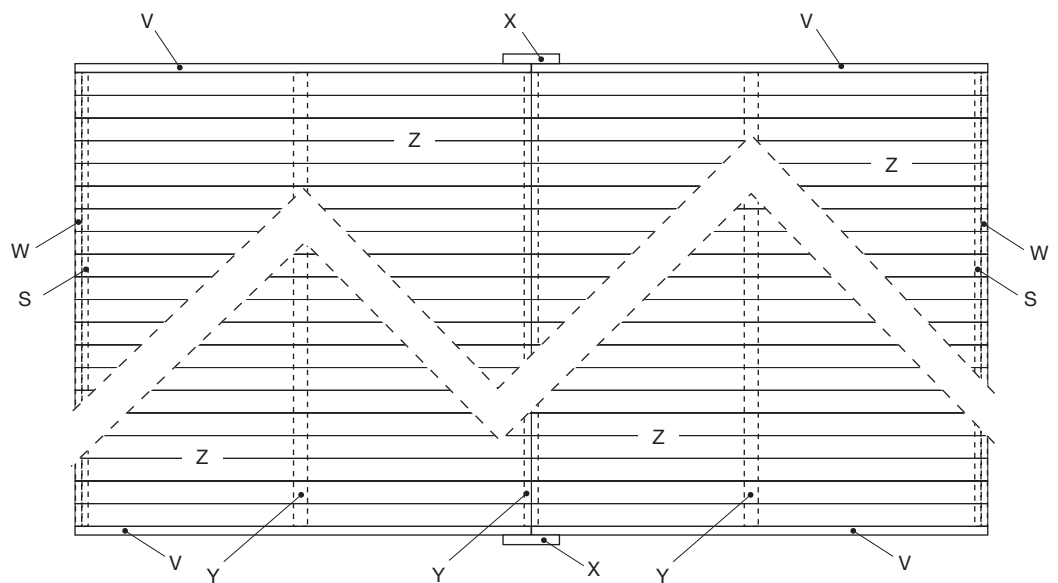

BLOKHUT | GARTENHAUS | ABRI
CABIN | CASSETTA DA GIARDINO
CABAÑA DE TRONCOS | FRITIDSHUS

28 mm - 296 x 296 cm

0065

1

2

3

4

Alle afmetingen bij benadering | Alle Maße sind ungefähre Abmessungen | Tous les mesures sont indicatives | All dimensions are approximate
Alle mål er cirka-mål | Tutte le misure sono approssimative | Todas las medidas son aproximadas