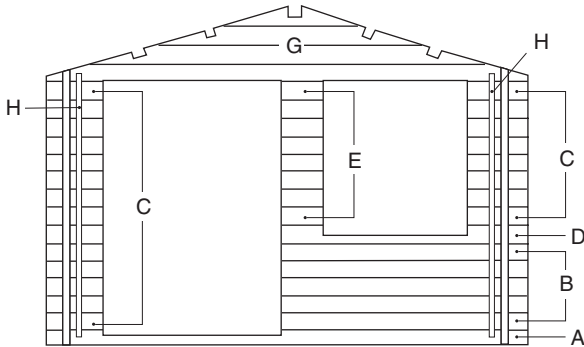

2 x

2 x

BLOKHUT | GARTENHAUS | ABRI
 CABIN | CASSETTA DA GIARDINO
 CABAÑA DE TRONCOS | FRITIDSHUS

28 mm - 380 x 380 cm

0113

1

2

3