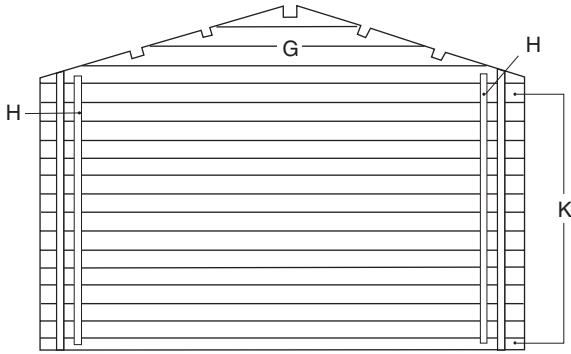

BLOKHUT | GARTENHAUS | ABRI
CABIN | CASSETTA DA GIARDINO
CABAÑA DE TRONCOS | FRITIDSHUS

0113

28 mm - 380 x 380 cm

BLOKHUT | GARTENHAUS | ABRI
 CABIN | CASSETTA DA GIARDINO
 CABAÑA DE TRONCOS | FRITIDSHUS

2 x

2 x

BLOKHUT | GARTENHAUS | ABRI
 CABIN | CASSETTA DA GIARDINO
 CABAÑA DE TRONCOS | FRITIDSHUS

28 mm - 380 x 380 cm

0113

1

2

3