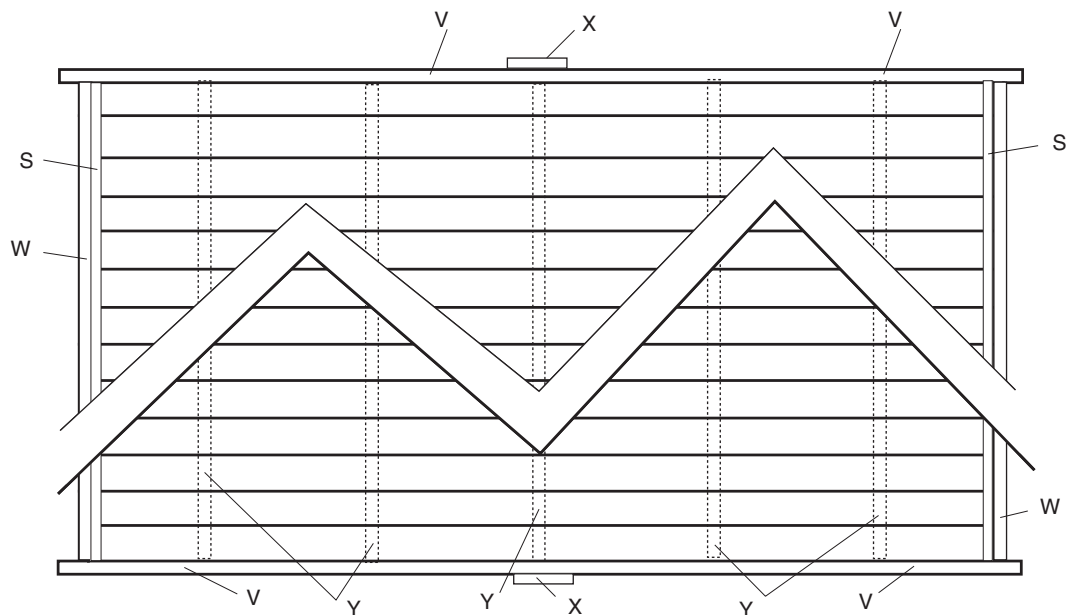

Alle afmetingen bij benadering | Alle Maße sind ungefähre Abmessungen | Tous les mesures sont indicatives | All dimensions are approximate
Alle mål er cirka-mål | Tutte le misure sono approssimative | Todas las medidas son aproximadas