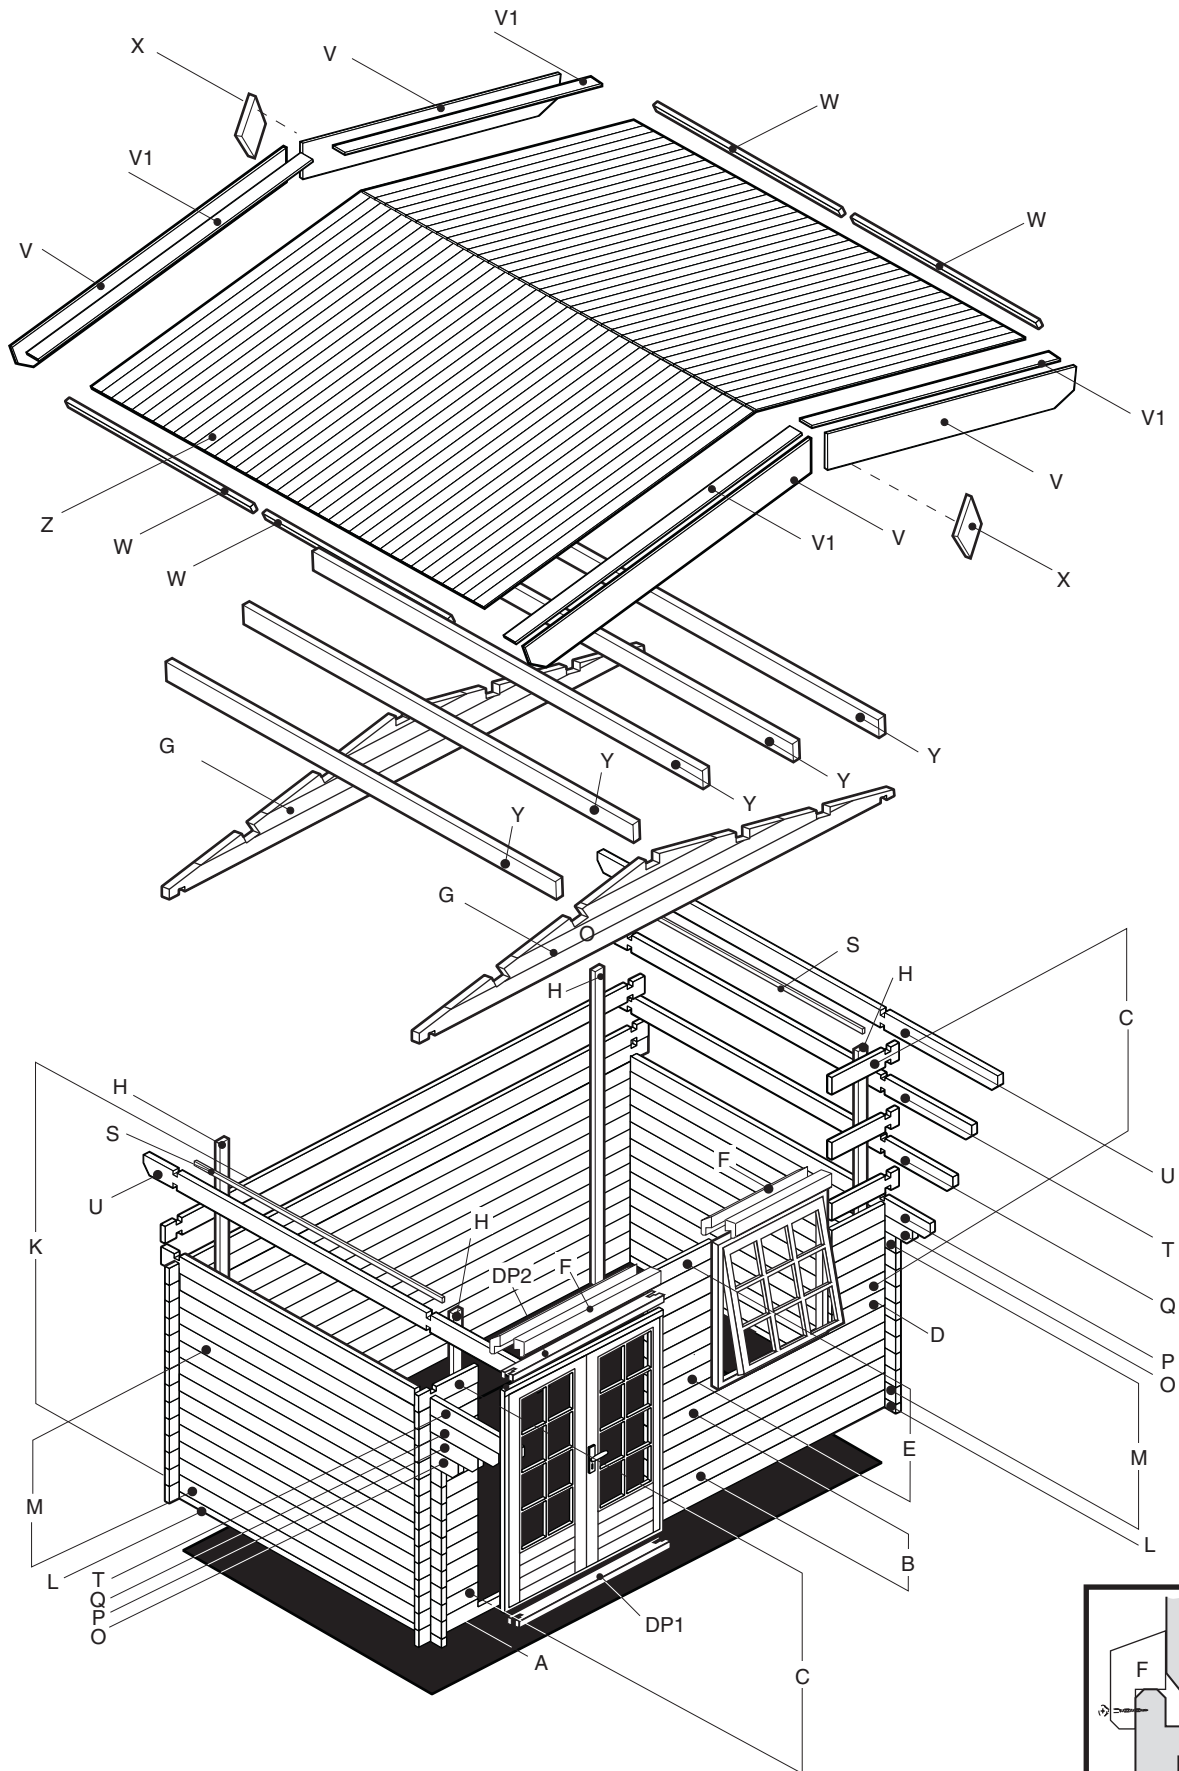

BLOKHUT | GARTENHAUS | ABRI
 CABIN | CASSETTA DA GIARDINO
 CABAÑA DE TRONCOS | FRITIDSHUS

28 mm - 380 x 380 cm

0113

Alle afmetingen bij benadering | Alle Maße sind ungefähre Abmessungen | Tous les mesures sont indicatives | All dimensions are approximate
 Alle mål er cirka-mål | Tutte le misure sono approssimative | Todas las medidas son aproximadas