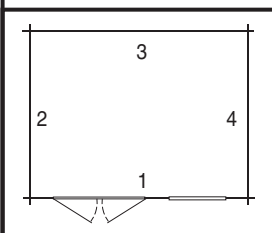

Alle afmetingen bij benadering | Alle Maße sind ungefähre Abmessungen | Tous les mesures sont indicatives | All dimensions are approximate
Alle mål er cirka-mål | Tutte le misure sono approssimative | Todas las medidas son aproximadas