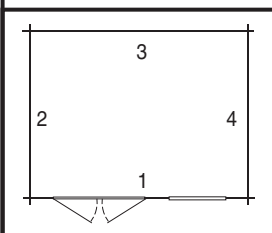

Alle afmetingen bij benadering | Alle Maße sind ungefähre Abmessungen | Tous les mesures sont indicatives | All dimensions are approximate
Alle mål er cirka-mål | Tutte le misure sono approssimative | Todas las medidas son aproximadas