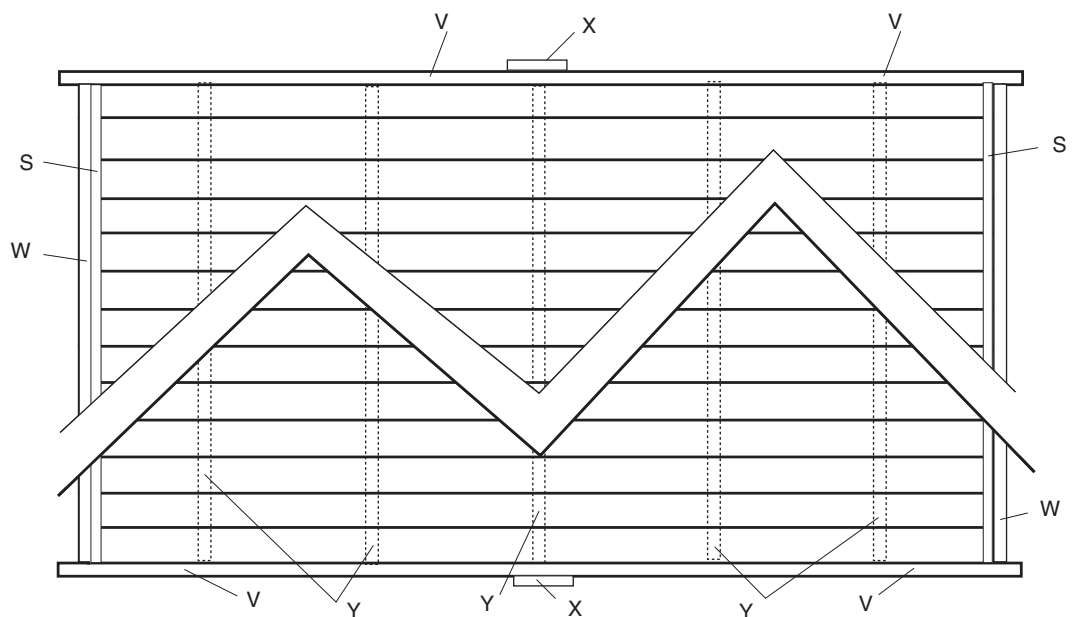

Alle afmetingen bij benadering | Alle Maße sind ungefähre Abmessungen | Tous les mesures sont indicatives | All dimensions are approximate
Alle mål er cirka-mål | Tutte le misure sono approssimative | Todas las medidas son aproximadas