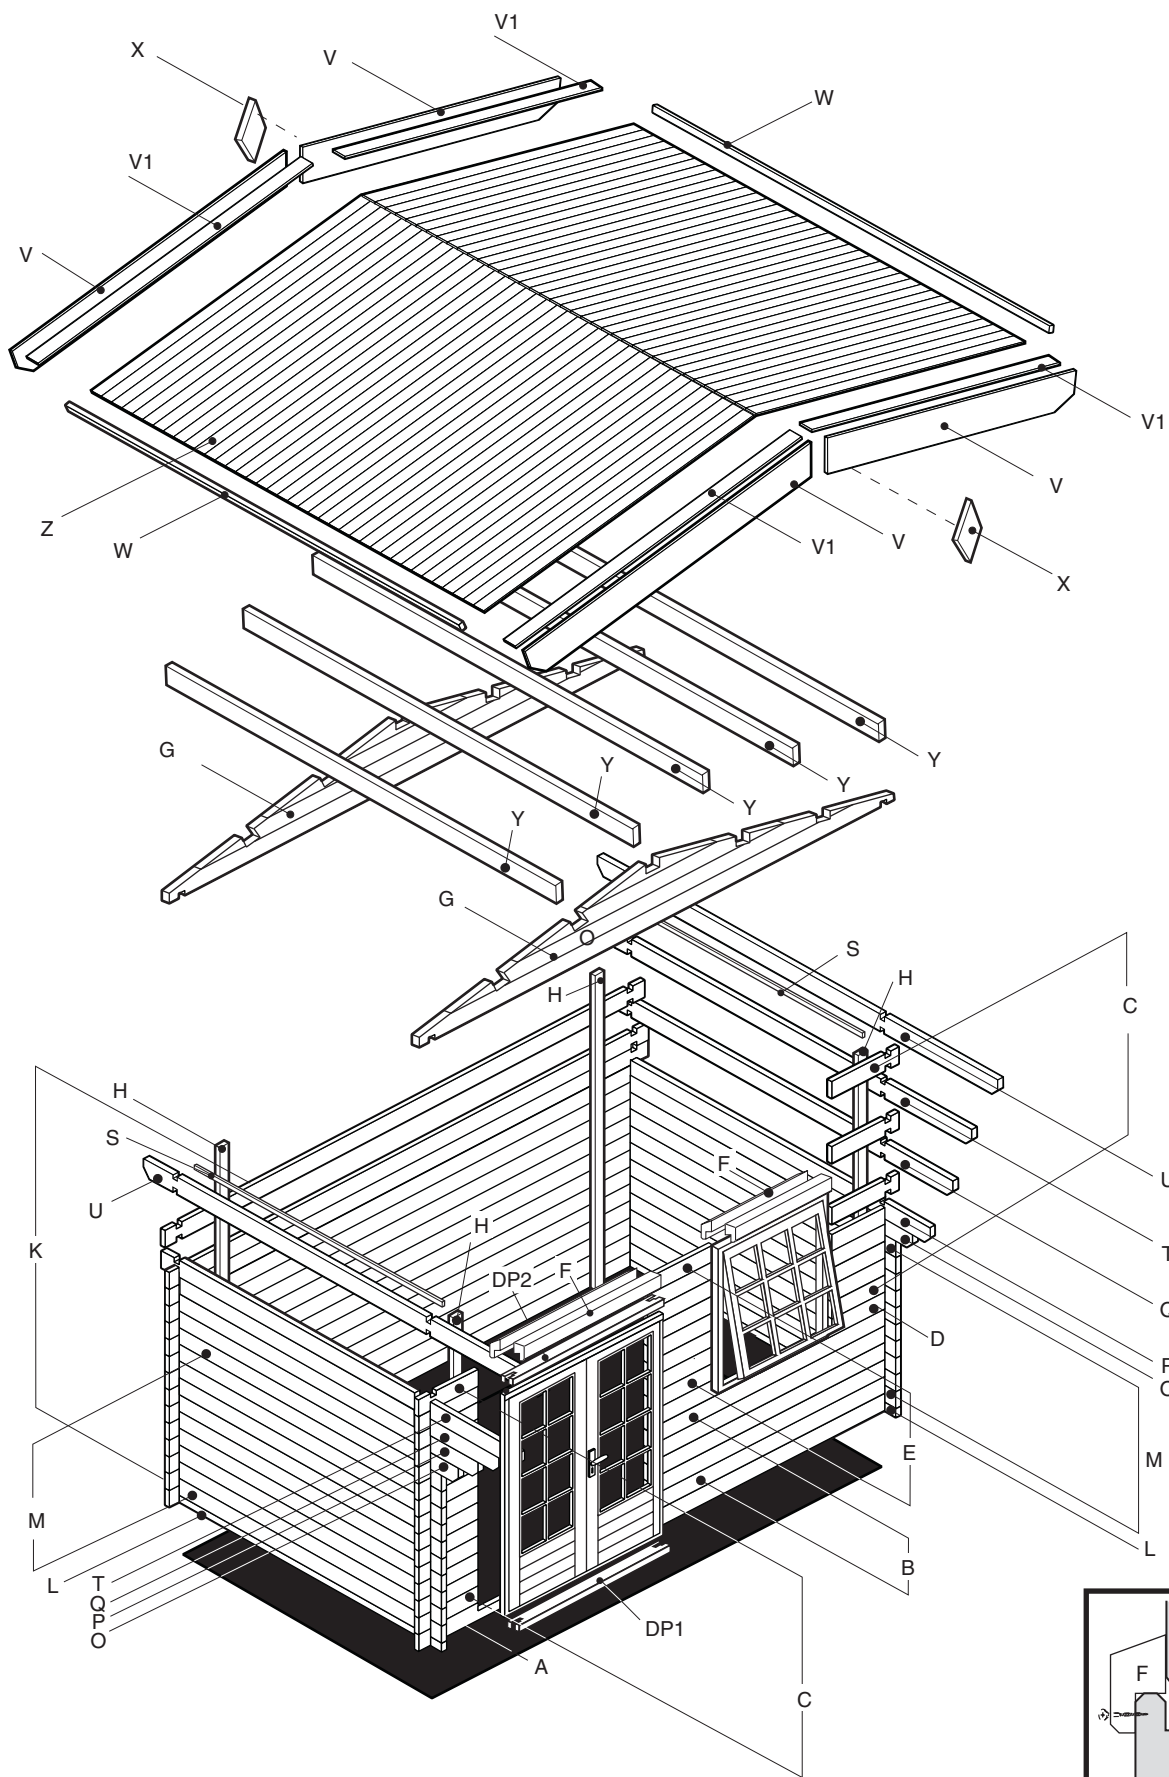

BLOKHUT | GARTENHAUS | ABRI  
 CABIN | CASSETTA DA GIARDINO  
 CABAÑA DE TRONCOS | FRITIDSHUS

28 mm - 380 x 296 cm

0114

Alle afmetingen bij benadering | Alle Maße sind ungefähre Abmessungen | Tous les mesures sont indicatives | All dimensions are approximate  
 Alle mål er cirka-mål | Tutte le misure sono approssimative | Todas las medidas son aproximadas