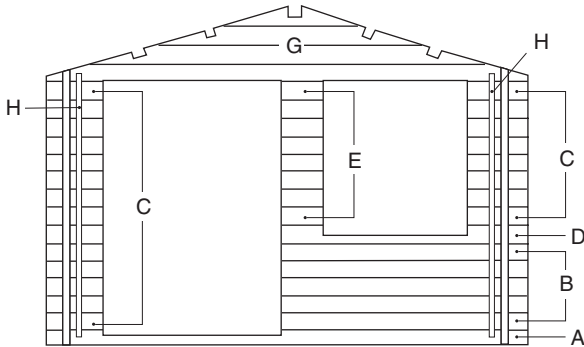

2 x

2 x

BLOKHUT | GARTENHAUS | ABRI  
 CABIN | CASSETTA DA GIARDINO  
 CABAÑA DE TRONCOS | FRITIDSHUS

28 mm - 380 x 296 cm

**0114**

1

2

3