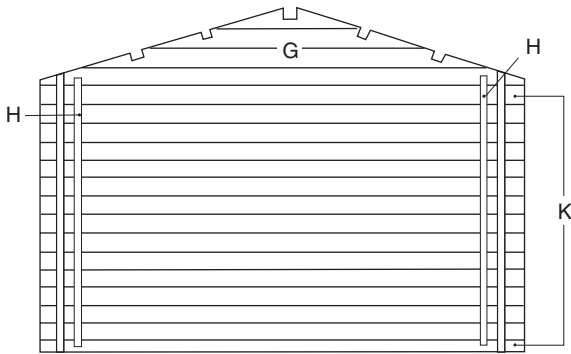

# 0114

28 mm - 380 x 296 cm

BLOKHUT | GARTENHAUS | ABRI  
 CABIN | CASSETTA DA GIARDINO  
 CABAÑA DE TRONCOS | FRITIDSHUS

28 mm - 380 x 296 cm

**0114**

type onderdeel   type Einzelteile   type de piece type of part   type tilbehør tipo di elemento   tipo de componente		afm. in mm   Abm. in mm   dim. en mm dim. in mm.   mål in mm			Nr.	aantal   Anzahl numéro   number antall   quantità unidades
		A	B	C		
		3800			G	2
		530 1805	100 100		C B	22 5
		2960 3800			M K	20 15
		380			E	8
		3800	530	1805	A	1
		1805	380	530	D	1
		3760 3560 3360 3160	100 100 100 100	900 700 500 300	T Q P O	2 2 2 2
		2960			L	2
		4160	200	1200	U	2
		2705			S	2
		930 1500			F F	2 2
		1900			H	4
		2020			Z	94
		4160			W	2
		2045			V	4
		2040			V1	4

2 x

2 x

BLOKHUT | GARTENHAUS | ABRI  
 CABIN | CASSETTA DA GIARDINO  
 CABAÑA DE TRONCOS | FRITIDSHUS

28 mm - 380 x 296 cm

**0114**

1

2

3

BLOKHUT | GARTENHAUS | ABRI  
 CABIN | CASSETTA DA GIARDINO  
 CABAÑA DE TRONCOS | FRITIDSHUS

28 mm - 380 x 296 cm

0114

Alle afmetingen bij benadering | Alle Maße sind ungefähre Abmessungen | Tous les mesures sont indicatives | All dimensions are approximate  
 Alle mål er cirka-mål | Tutte le misure sono approssimative | Todas las medidas son aproximadas