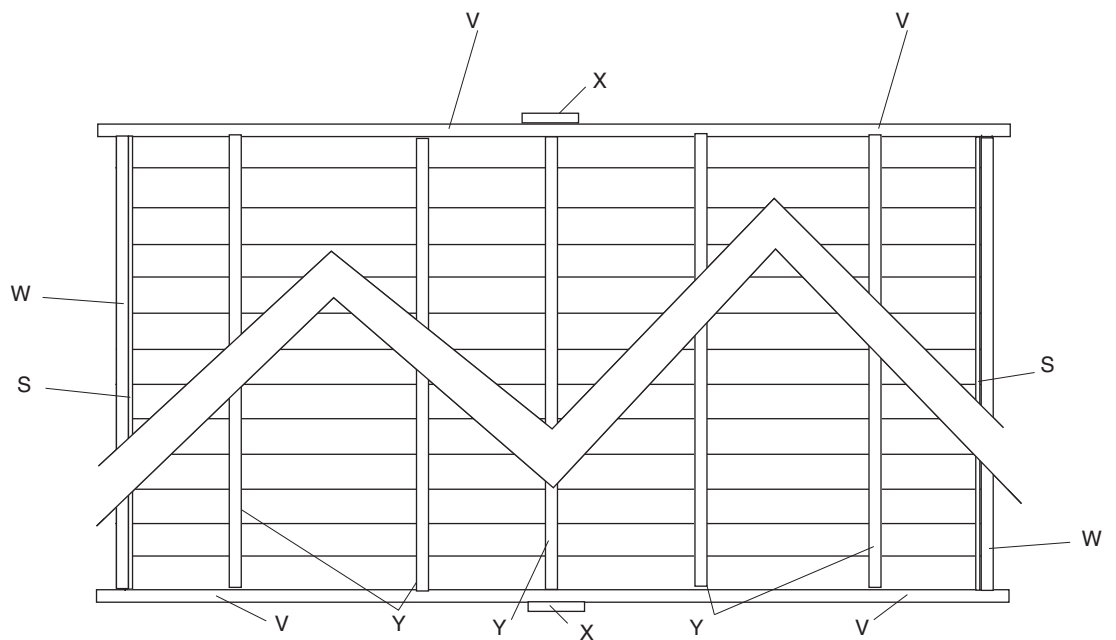

Alle afmetingen bij benadering | Alle Maße sind ungefähre Abmessungen | Tous les mesures sont indicatives | All dimensions are approximate
Alle mål er cirka-mål | Tutte le misure sono approssimative | Todas las medidas son aproximadas