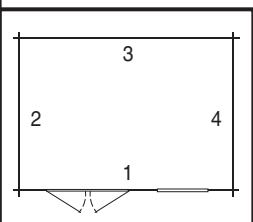

Alle afmetingen bij benadering | Alle Maße sind ungefähre Abmessungen | Tous les mesures sont indicatives | All dimensions are approximate
Alle mål er cirka-mål | Tutte le misure sono approssimative | Todas las medidas son aproximadas