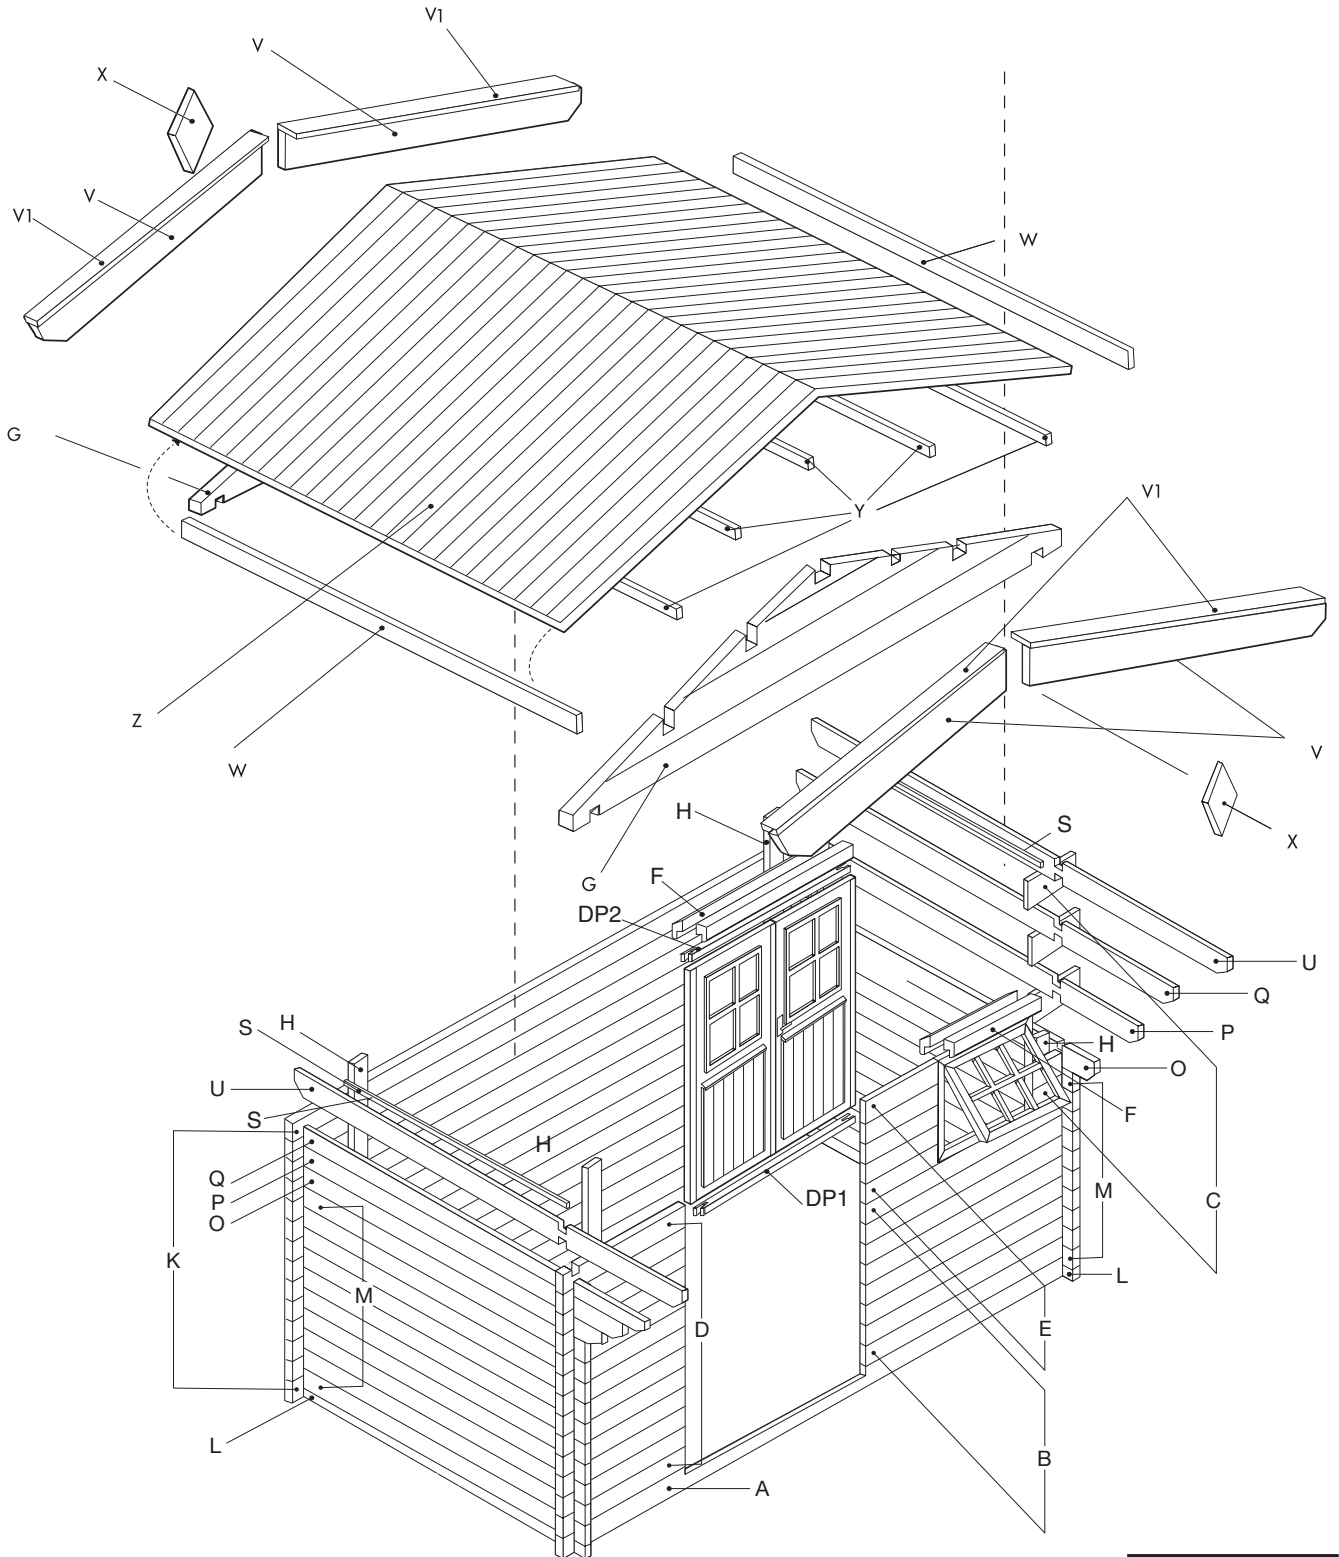

BLOKHUT | GARTENHAUS | ABRI  
 CABIN | CASSETTA DA GIARDINO  
 CABAÑA DE TRONCOS | FRITIDSHUS

28 mm - 416 x 356 cm

0116

Alle afmetingen bij benadering | Alle Maße sind ungefähre Abmessungen | Tous les mesures sont indicatives | All dimensions are approximate  
 Alle mål er cirka-mål | Tutte le misure sono approssimative | Todas las medidas son aproximadas