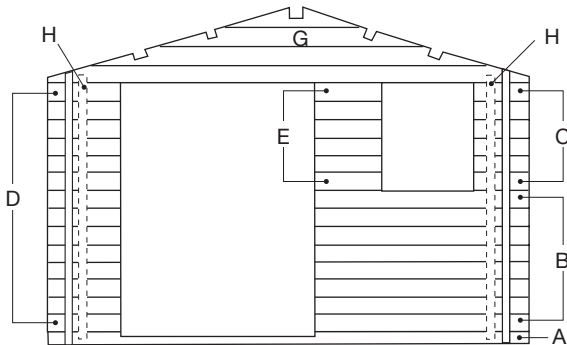

1 x

930 x 680

Shingles

154 x

2 x

650 x

480 x  
250 x

25 x

8 x

1 x

2 x

1 x

BLOKHUT | GARTENHAUS | ABRI  
 CABIN | CASSETTA DA GIARDINO  
 CABAÑA DE TRONCOS | FRITIDSHUS

28 mm - 416 x 356 cm

**0116**

1