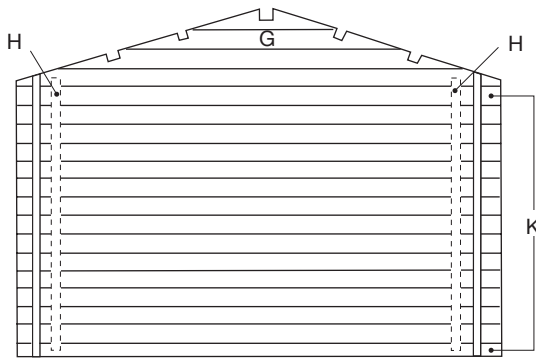

BLOKHUT | GARTENHAUS | ABRI
CABIN | CASSETTA DA GIARDINO
CABAÑA DE TRONCOS | FRITIDSHUS

28 mm - 416 x 356 cm

0116

1

2

3

4

Alle afmetingen bij benadering | Alle Maße sind ungefähre Abmessungen | Tous les mesures sont indicatives | All dimensions are approximate
Alle mål er cirka-mål | Tutte le misure sono approssimative | Todas las medidas son aproximadas